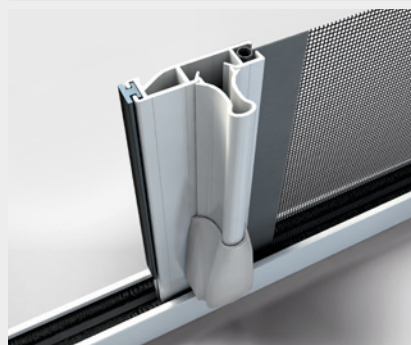

RINFORZO MANIGLIA LATERALE