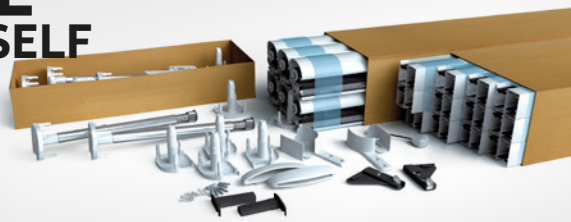

AGGANCIO PIATTO

**OPTIONAL**

CLIC CLAC - AGGANCIO RAPIDO

SPAZZOLINO ANTIVENTO

**FAI DA TE**  
**DO IT YOURSELF**

**LISTINO A** IVA ESCLUSA

A MISURA	<b>JUMBO 45 AVV. VERTICALE</b> Minimo di fatturazione 1,50mq	€ 50,00 mq
<b>OPTIONAL</b>	CLIC CLAC - AGGANCIO RAPIDO	€ 5,00 pz.
	FRENO PER MOLLA "ADAGIO"	+ € 20,00 pz.
	RETE A FASCE BIANCO - NERA O SUNOX	+ € 6,00 mq
	SPAZZOLINO ANTIVENTO	+ 5%
	PREZZI VALIDI PER I COLORI <b>RAL</b> STANDARD, +10% PER I COLORI <b>MARMO</b> , +40% PER I COLORI <b>LEGNO</b> .	