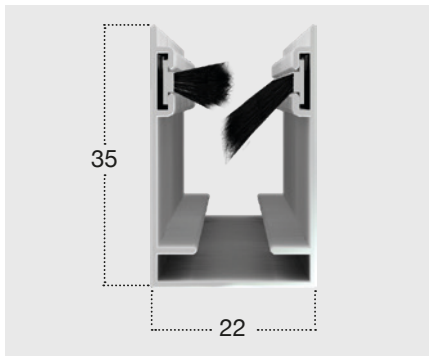

! MISURE
CONSIGLIATE (mm)

	L	H
MIN.	450	-
MAX.	1600	2500

N.B.:
Larghezze fino a mm 600 max H mm 1400

STANDARD

AGGANCIO REGOLABILE

VARIANTE A RICHIESTA

AGGANCIO PIATTO

OPTIONAL

CLIC CLAC - AGGANCIO RAPIDO

SPAZZOLINO ANTIVENTO

FAI DA TE
DO IT YOURSELF

LISTINO A IVA ESCLUSA

A MISURA	JUMBO 45 AVV. VERTICALE Minimo di fatturazione 1,50mq	€ 50,00 mq
OPTIONAL	CLIC CLAC - AGGANCIO RAPIDO	€ 5,00 pz.
	FRENO PER MOLLA "ADAGIO"	+ € 20,00 pz.
	RETE A FASCE BIANCO - NERA O SUNOX	+ € 6,00 mq
	SPAZZOLINO ANTIVENTO	+ 5%
	PREZZI VALIDI PER I COLORI RAL STANDARD, +10% PER I COLORI MARMO, +40% PER I COLORI LEGNO.