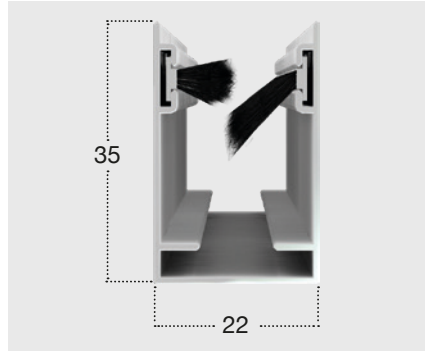

# JUMBO 45

LINEA AVVOLGENTE SENZA BOTTONE

Jumbo 45 è una zanzariera ad avvolgimento a molla e scorrimento verticale con cassonetto arrotondato di 45 mm (max ingombro 49 mm), adatta a qualsiasi tipo di porta e finestra.