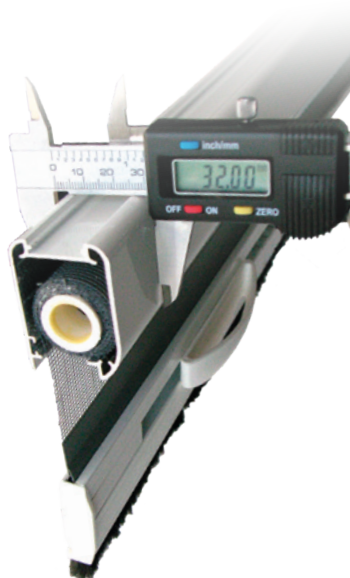

FAI DA TE
DO IT YOURSELF