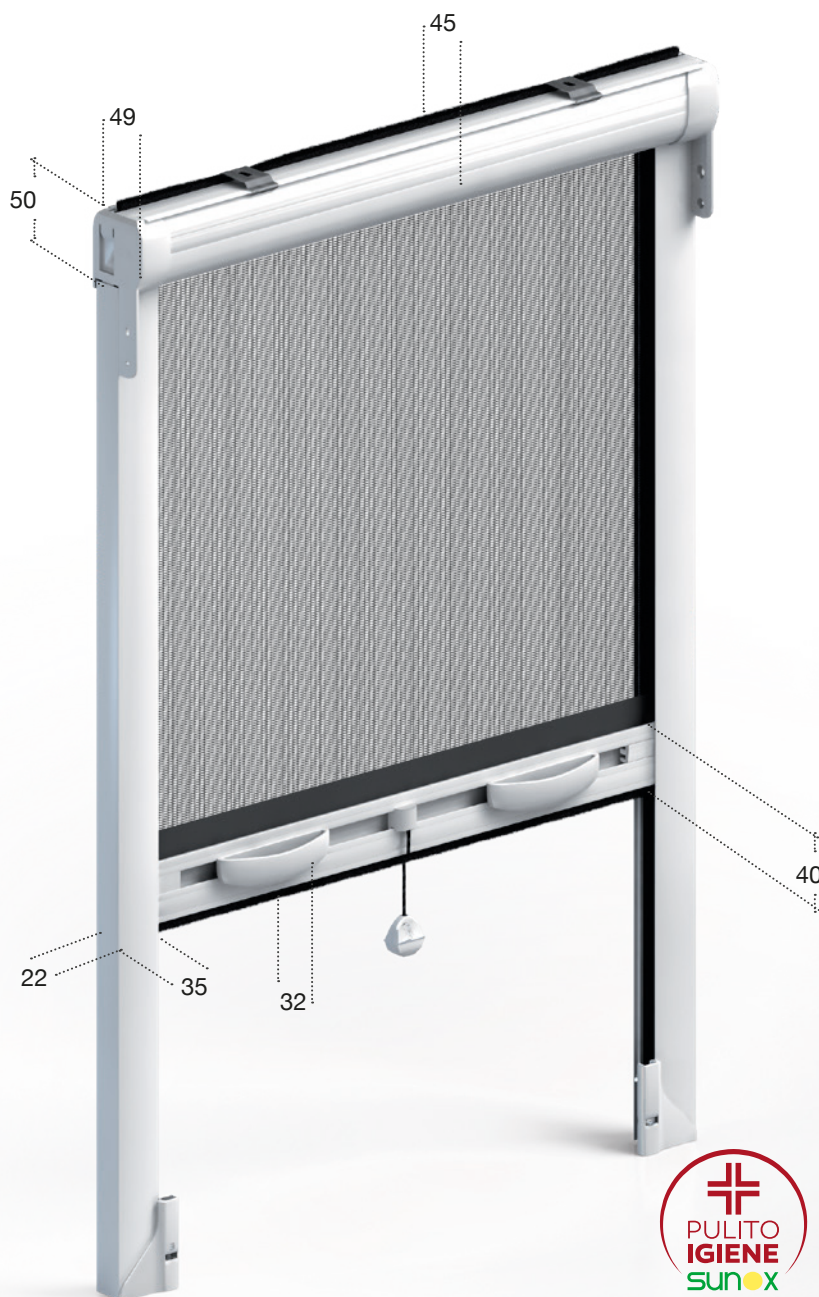

# JUMBO 32

Jumbo 32 è una zanzariera ad avvolgimento a molla e scorrimento verticale con cassonetto arrotondato di soli 32 mm di ingombro; si adatta ad installazioni in spazi ridotti con capacità di avvolgimento rete fino a 1,50 mt di altezza.

# JUMBO 45

LINEA AVVOLGENTE SENZA BOTTONE

Jumbo 45 è una zanzariera ad avvolgimento a molla e scorrimento verticale con cassonetto arrotondato di 45 mm (max ingombro 49 mm), adatta a qualsiasi tipo di porta e finestra.